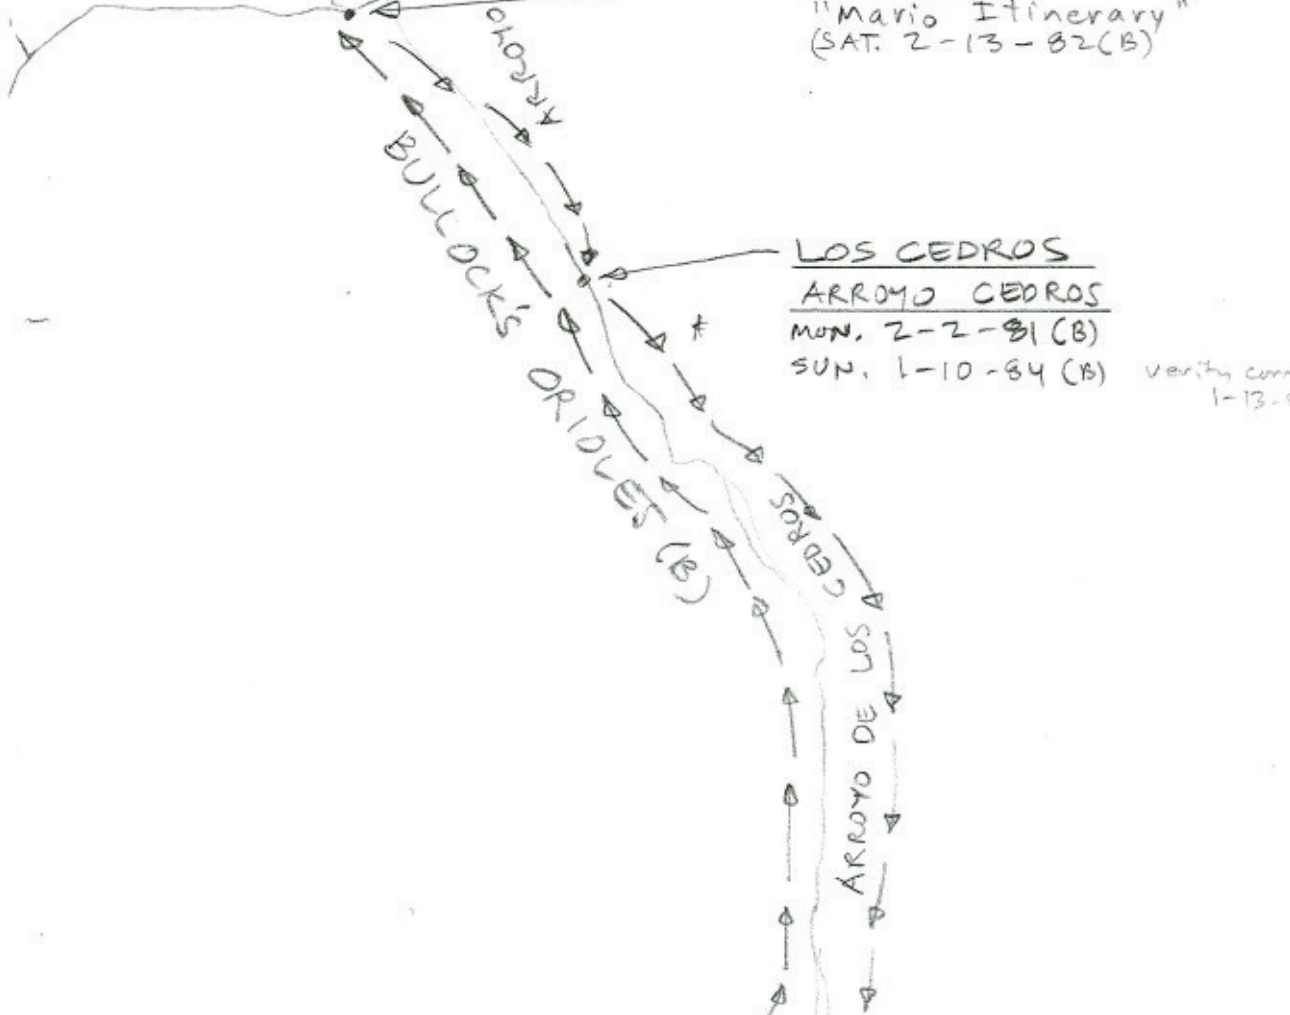

ROSARIO (de Tezopato)
 "Mario Itinerary"
 (SAT. 2-13-82 (B))

LOS CEDROS
ARROYO CEDROS
 MON. 2-2-81 (B)
 SUN. 1-10-84 (B)

Verify correct date
 1-13-84?

QUIRIEGO
 "Mario Itinerary"
 (SAT. 2-13-82 (B))

GOIJAQUIA
 TUE. 10-21-80 (H)
 "...near Alamos"